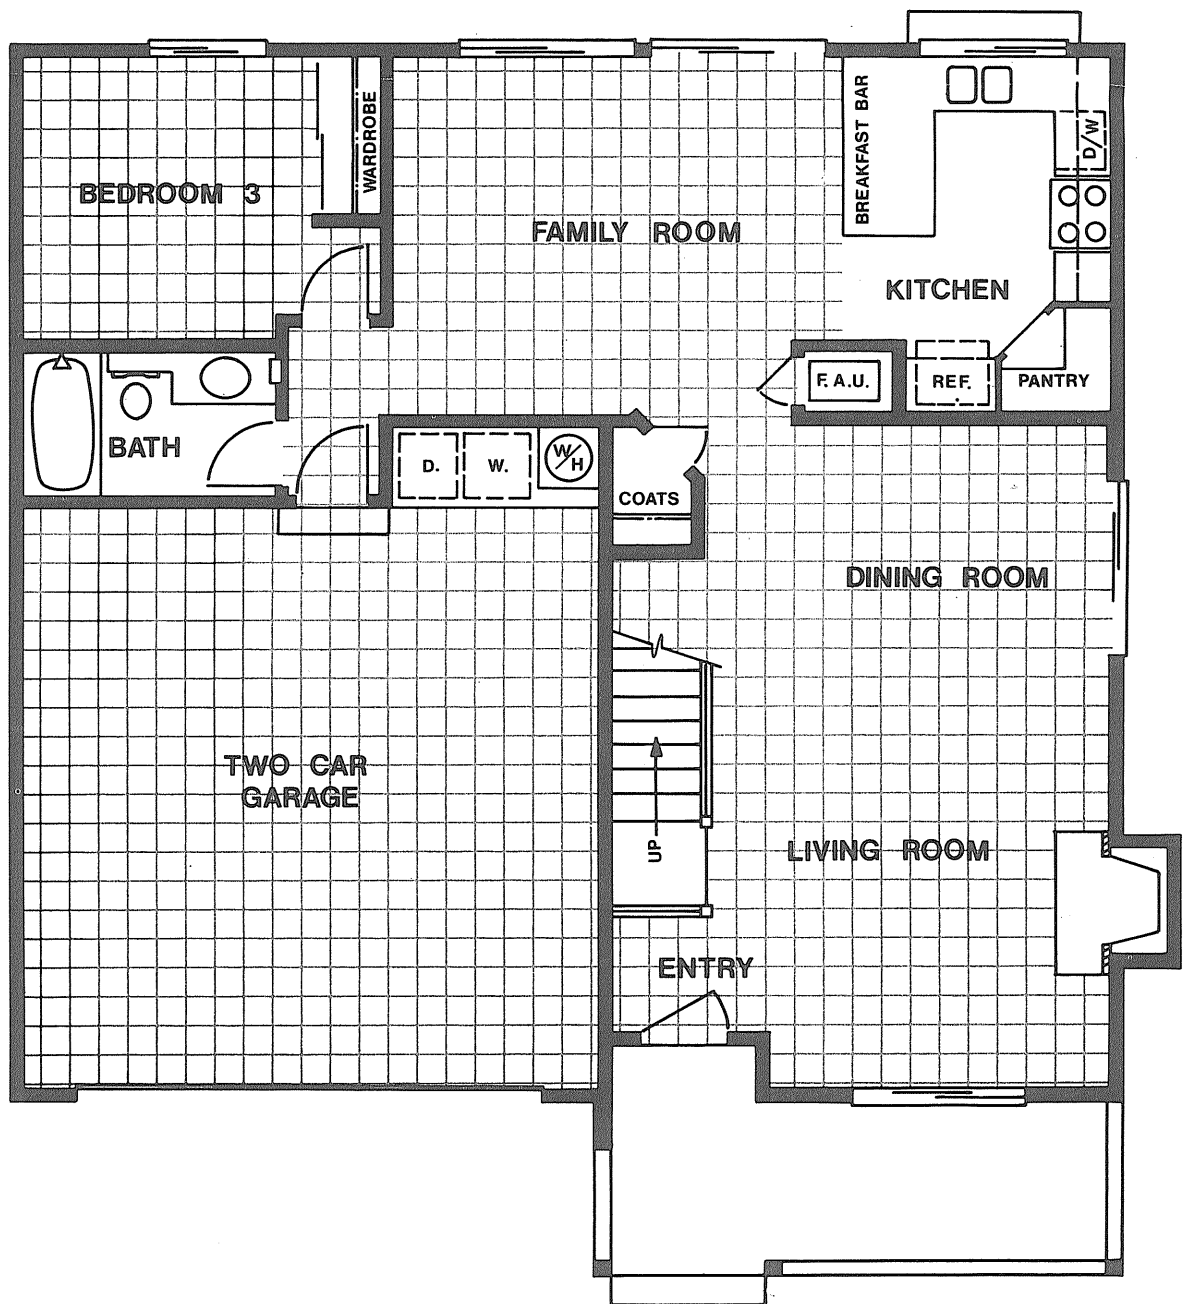

Decorating Guide

The BUNGALOW CARMEL

PLAN #43

1509 1/2

LOT # _____

\$ _____

Valencia
CORPORATION

(805) 255-4211
(213) 362-1677

Decorating Guide

The
BUNGALOW
MONTEREY

PLAN #44

1760 p

LOT # _____
\$ _____

Valencia
CORPORATION

(805) 255-4211
(213) 362-1677

Decorating Guide

The BUNGALOW BALBOA

PLAN #41

1223
17

LOT # _____

\$ _____

Valencia
CORPORATION

(805) 255-4211
(213) 362-1677

Decorating Guide