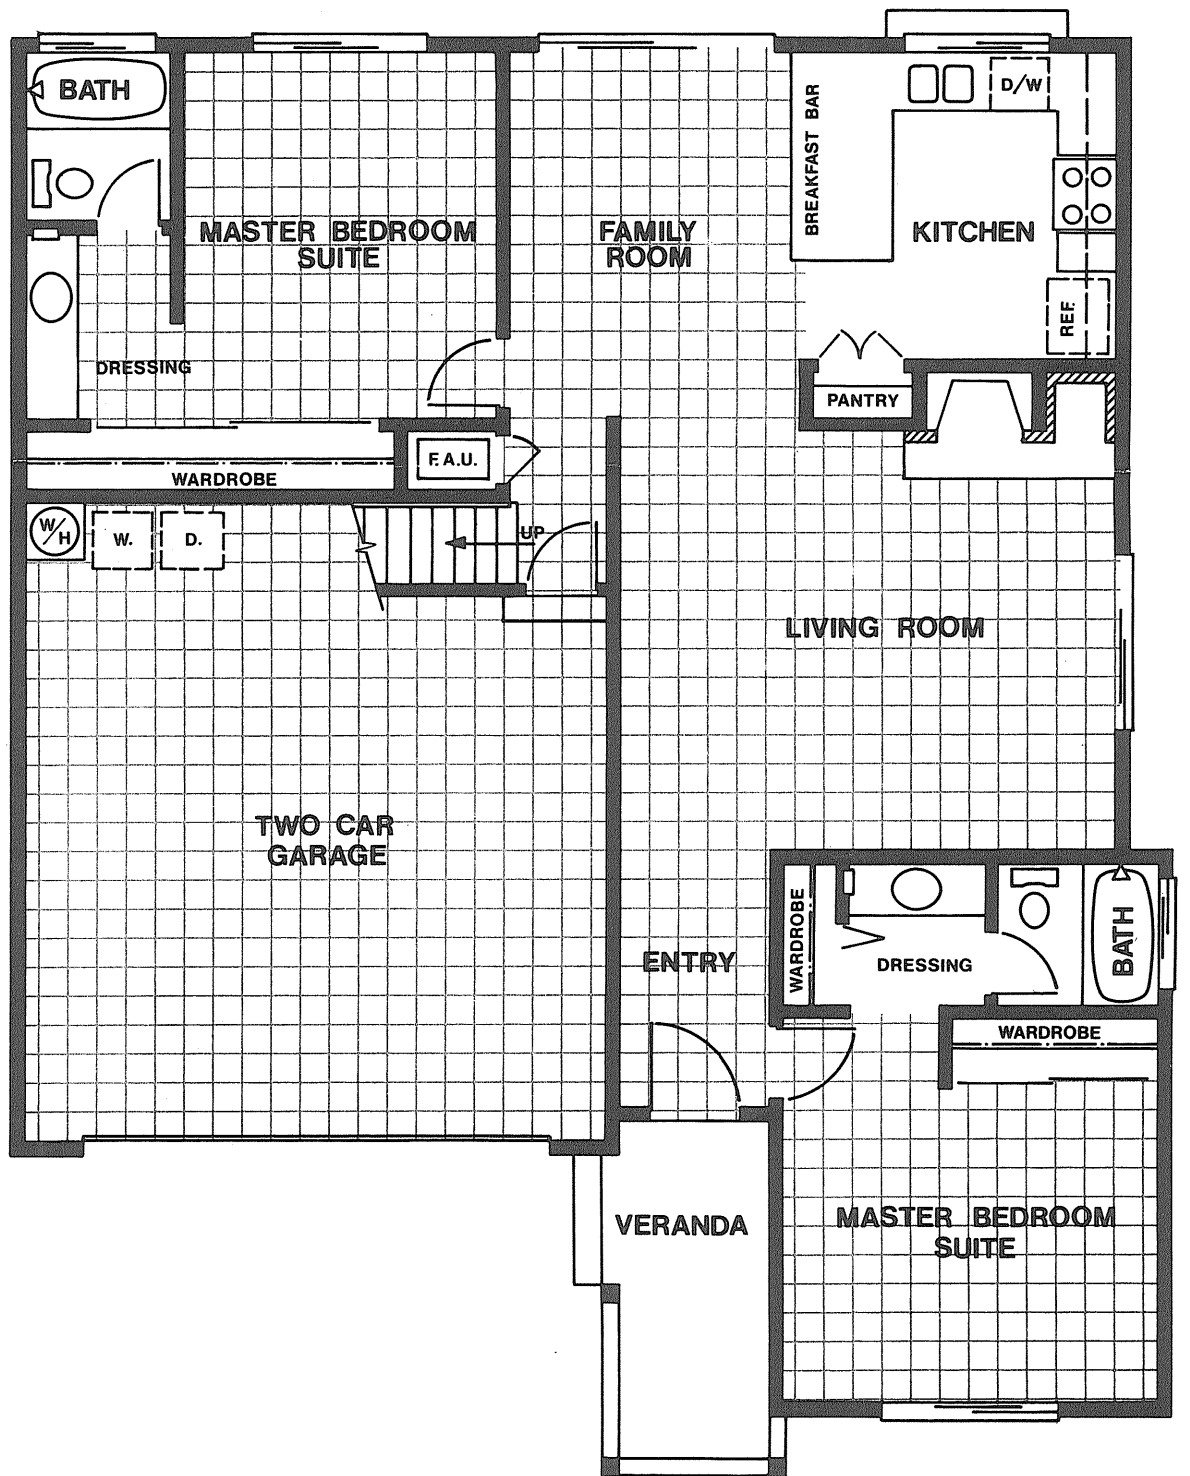

Decorating Guide

The
BUNGALOW
MONTEREY

PLAN #44

1760 p

LOT # _____
\$ _____

Valencia
CORPORATION

(805) 255-4211
(213) 362-1677

Decorating Guide

The BUNGALOW BALBOA

PLAN #41

1223
17

LOT # _____

\$ _____

Valencia
CORPORATION

(805) 255-4211
(213) 362-1677

Decorating Guide

The BUNGALOW DEL MAR

PLAN #42

1418 1/2

LOT # _____
\$ _____

Valencia
CORPORATION

(805) 255-4211
(213) 362-1677