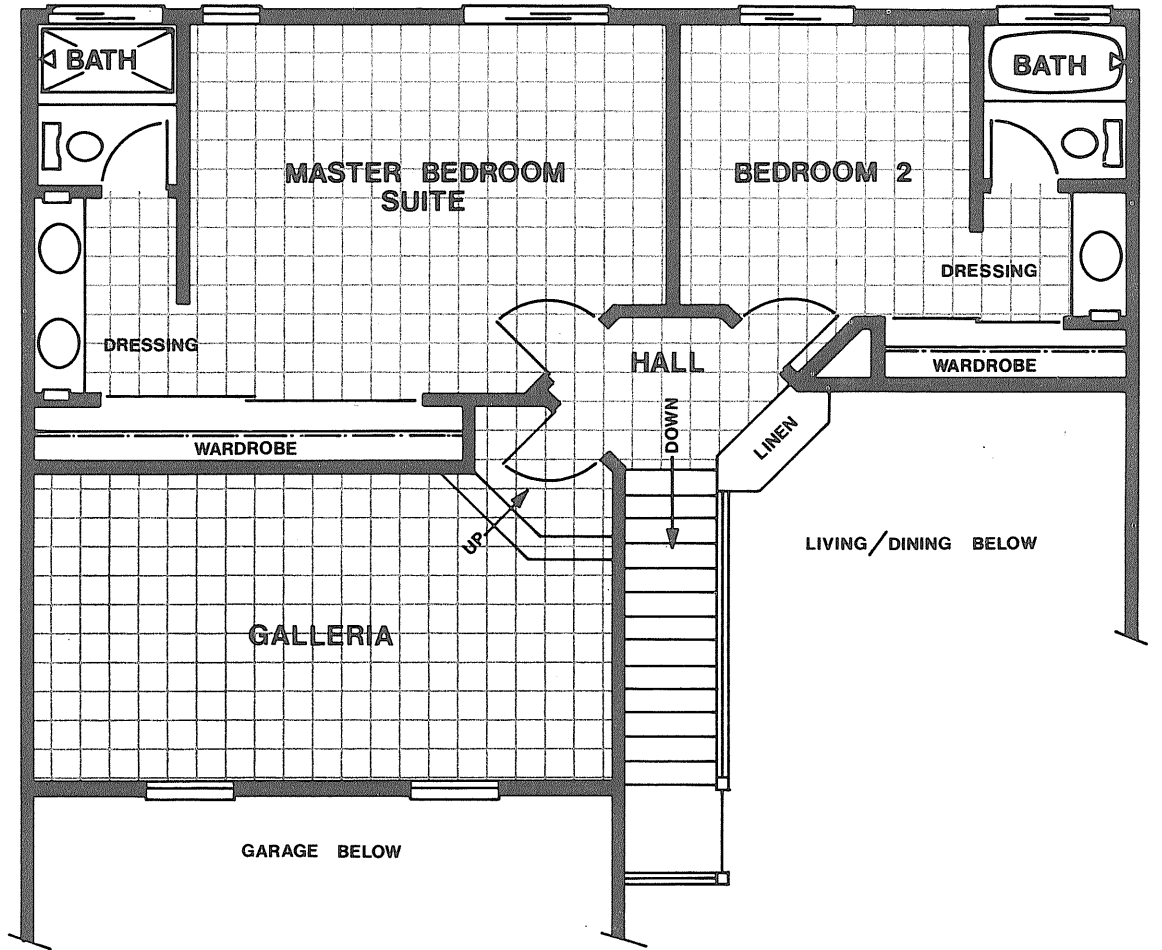

Decorating Guide

The BUNGALOW CARMEL

PLAN #43

1509 1/2

LOT # _____

\$ _____

Valencia
CORPORATION

(805) 255-4211
(213) 362-1677

Decorating Guide

The
BUNGALOW
MONTEREY

PLAN #44

1760 p

LOT # _____
\$ _____

Valencia
CORPORATION

(805) 255-4211
(213) 362-1677

Decorating Guide