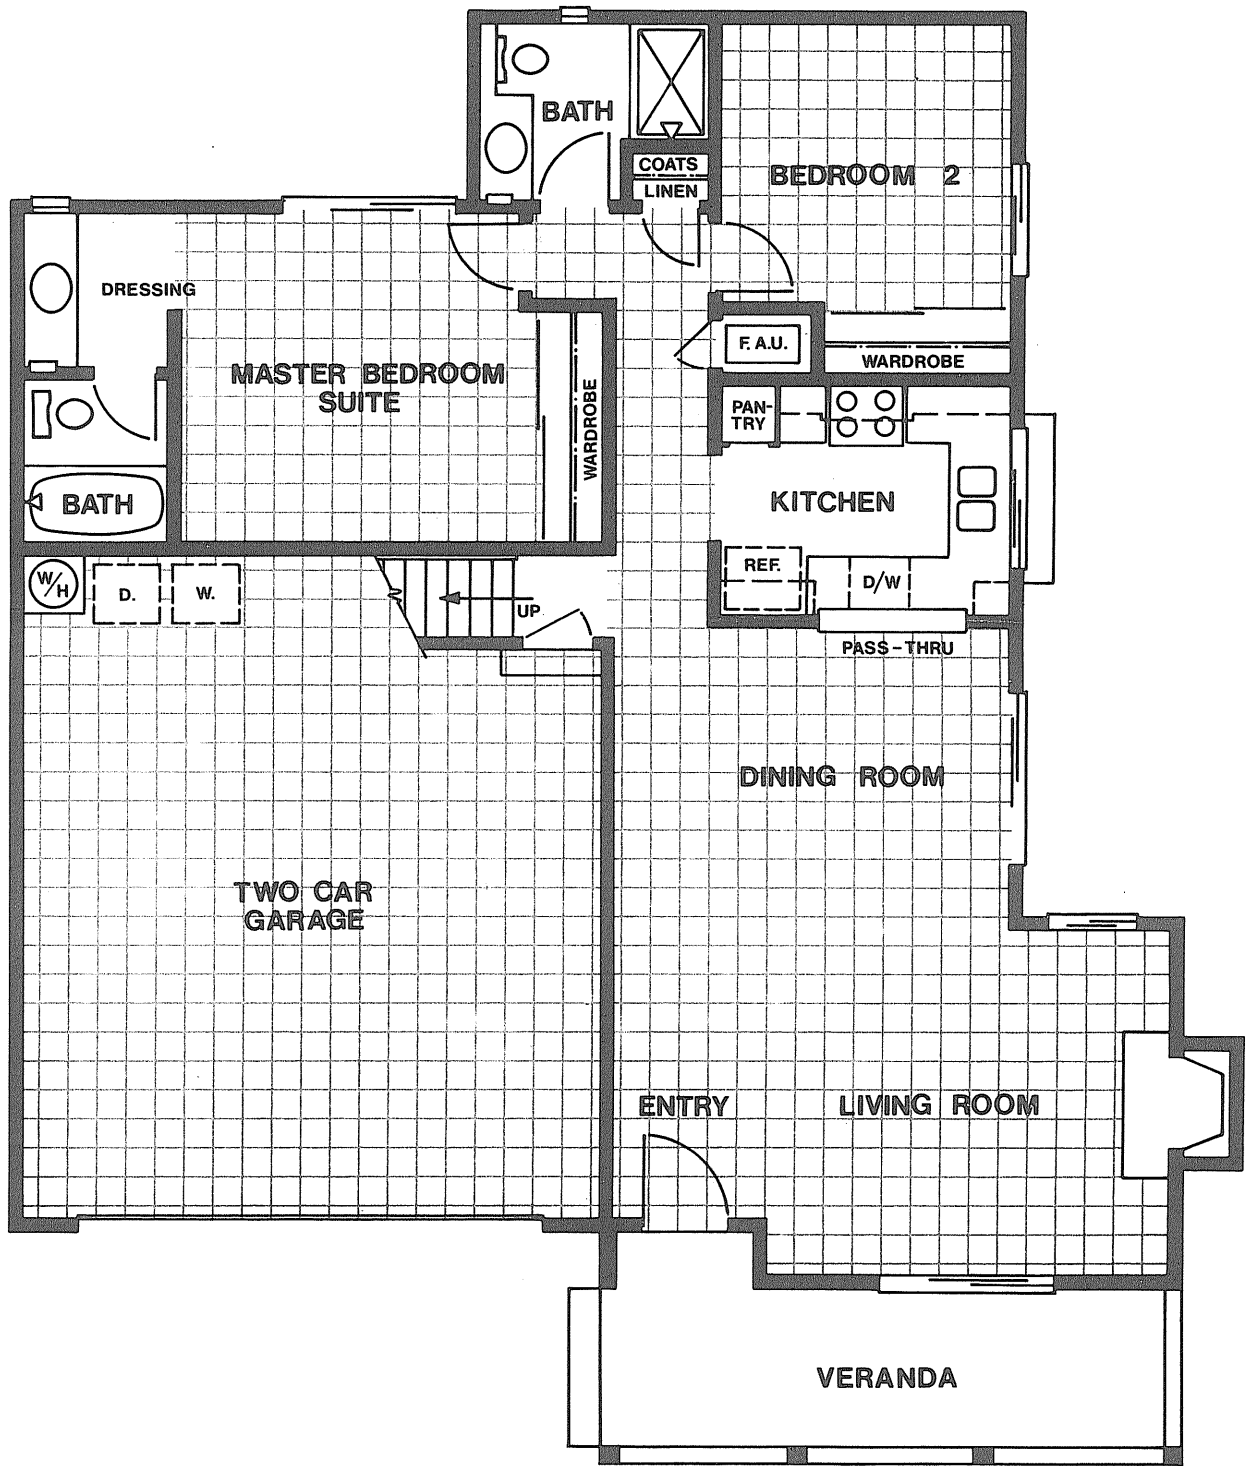

Decorating Guide

The BUNGALOW CARMEL

PLAN #43

1509 1/2

LOT # _____

\$ _____

Valencia
CORPORATION

(805) 255-4211
(213) 362-1677

Decorating Guide

The
BUNGALOW
MONTEREY

PLAN #44

1760 p

LOT # _____
\$ _____

Valencia
CORPORATION

(805) 255-4211
(213) 362-1677

Decorating Guide

The BUNGALOW BALBOA

PLAN #41

1223
17

LOT # _____

\$ _____

Valencia
CORPORATION

(805) 255-4211
(213) 362-1677

Decorating Guide