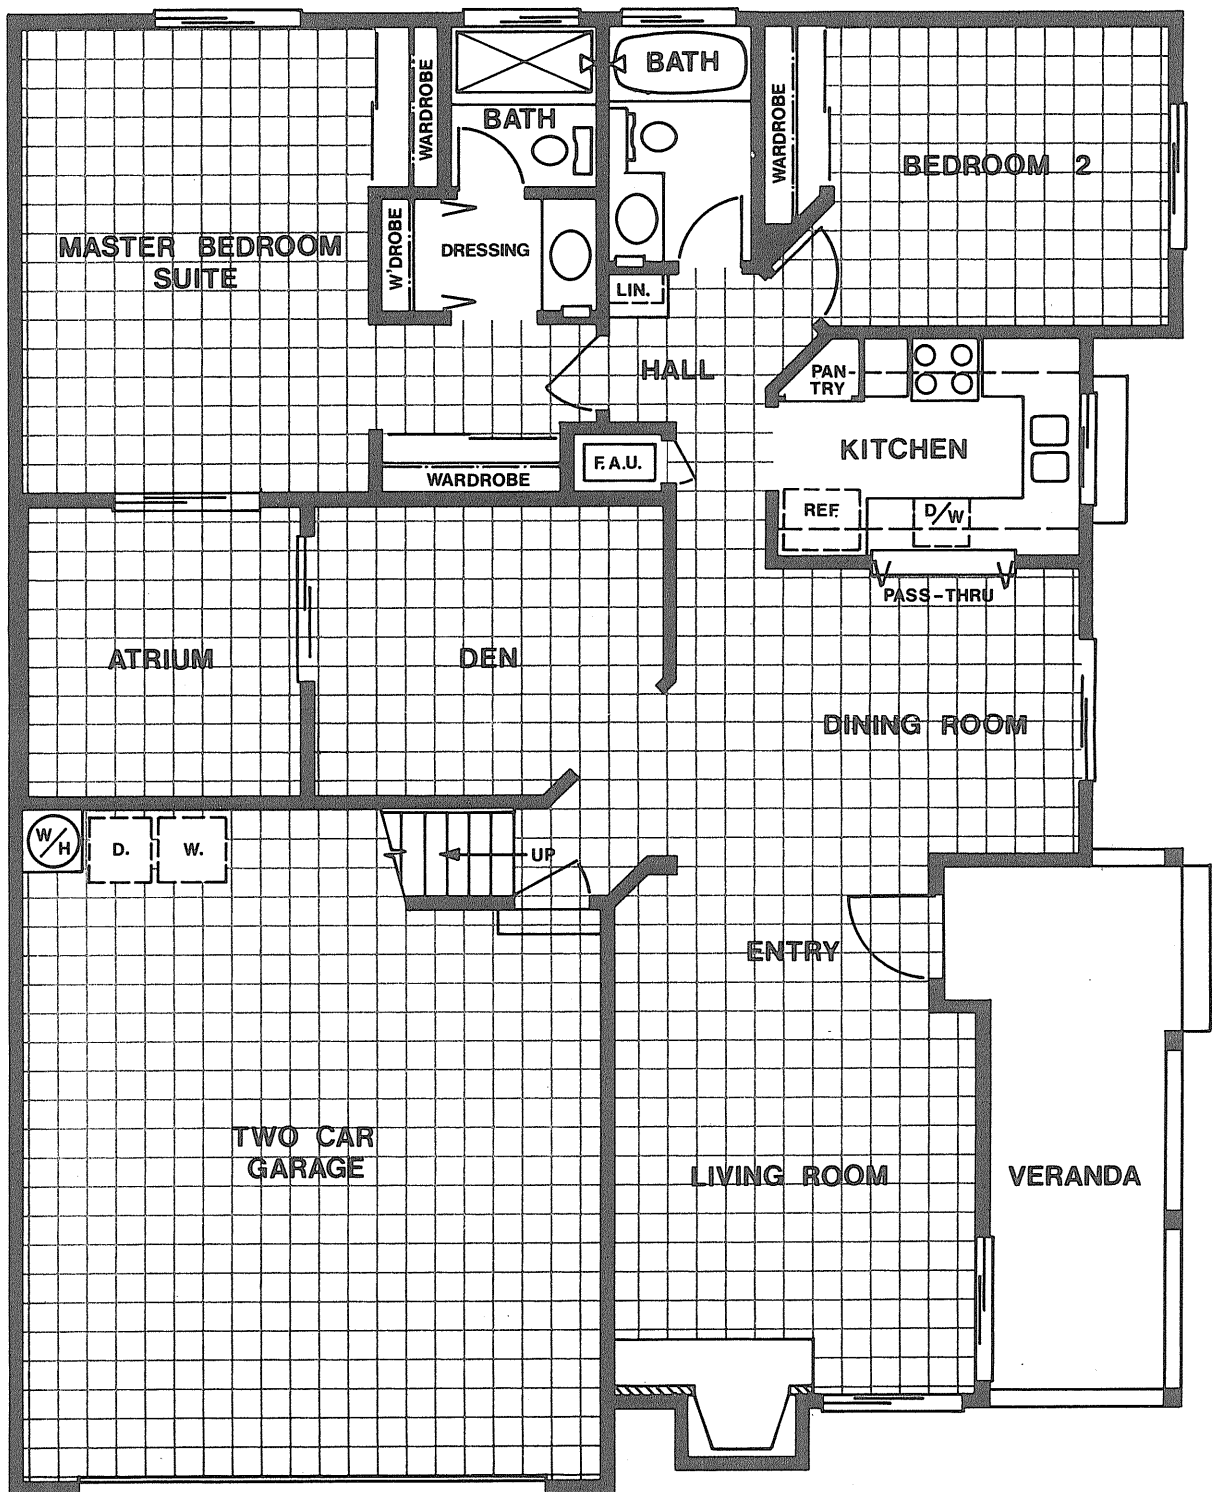

Decorating Guide

The BUNGALOW CARMEL

PLAN #43

1509 1/2

LOT # _____

\$ _____

Valencia
CORPORATION

(805) 255-4211
(213) 362-1677

Decorating Guide

The
BUNGALOW
MONTEREY

PLAN #44

1760 p

LOT # _____
\$ _____

Valencia
CORPORATION

(805) 255-4211
(213) 362-1677

Decorating Guide